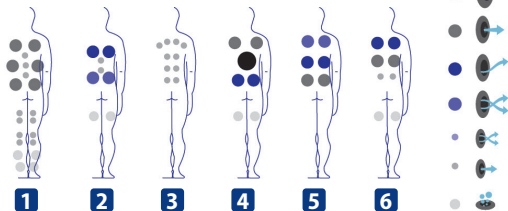

## PACIFIC 70

Ocean Dreams  
Spa Experience

Meuble THUNDER

Meuble BUTTERFLY  
Cuve Effet Inox  
Escalier assorti au meuble  
Code 42002CLOW

- 6 places (5 assises / 1 allongées)
- 51 jets inox d'hydromassage + 10 buses d'aéromassage
- Traitement de l'eau aux UV
- Pour la version avec meuble : isolation ECOSpa et barre porte-serviette intégrées.
- 3 appuie-têtes et 2 cascades
- Inclus la chromothérapie (5 LEDs + les accessoires du pourtour éclairés) et l'aromathérapie
- Livré avec une couverture isothermique
  - Structure métallique haute résistance
  - Base isolante en ABS
  - 1 panneau de contrôle à affichage digital TOUCH PANEL