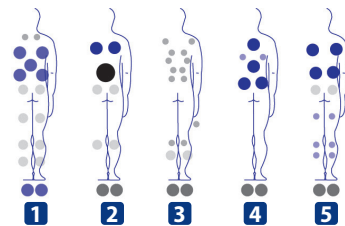

Barre porte-serviette inox

ÉVOLUTION 70			Code	Recupel €/HT	Prix Unit - €/HT*
Sans meuble / structure métallique	MA20M	SC	32474A4320	0,41	16 930,00
Avec meuble BUTTERFLY	MA20M	SC	32474AW327	0,41	17 491,00
Avec meuble GRAFITO	MA20M	SC	32474AK327	0,41	17 491,00
Avec meuble THUNDER	MA20M	SC	32474AR327	0,41	17 491,00
Avec meuble CREEK	MA20M	SC	32474AT327	0,41	17 491,00

* Le Prix Unitaire €/HT ne comprend pas la cotisation RECUPEL, indiquée à titre indicatif dans la colonne précédente.

Choisir la couleur de la cuve

Ajouter à la fin du code CL + le n° de la couleur choisie

Couleur	N°
● Effet Inox	27
○ Blanc	44
① Sterling Marbré	59
● Perle Cameo	72

Choisir une option

Si vous souhaitez une option, remplacer les 3 derniers chiffres du code (327) par le N° :

Options *	N°	Prix Unit - €/HT
AUDIO	335	1 350,00
WIFI	360	1 040,00
WIFI + AUDIO BLUETOOTH 4.1	356	2 390,00
NORDIC INSULATION SYSTEM	346	333,00
Pré-disposition BLUE CONNECT PLUS	Nous consulter	NC

Détails de l'option voir p.436 / * Options non disponibles pour la version encastrable sans meuble