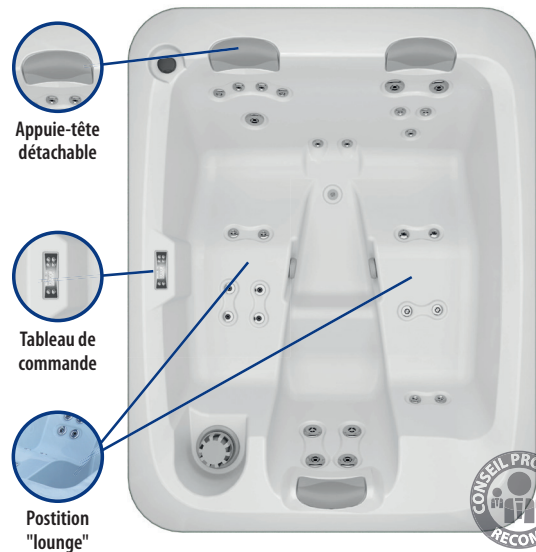

Choisir la couleur de la cuve

Ajouter à la fin du code CL + le n° de la couleur choisie

Couleur	N°
☐ Blanc	44
☒ Sterling Marbré	59

ÉQUILIBRE E Habillage	Version			Code	Recupel €/HT	Prix Unit €/HT*
INFINITY	Standard	MA20M	SC	73076AC300	0,41	6 796,00
	Luxe	MA20M	SC	73076AC305	0,41	7 269,00

* Le Prix Unitaire €/HT ne comprend pas la cotisation RECUPEL, indiquée à titre indicatif dans la colonne précédente.