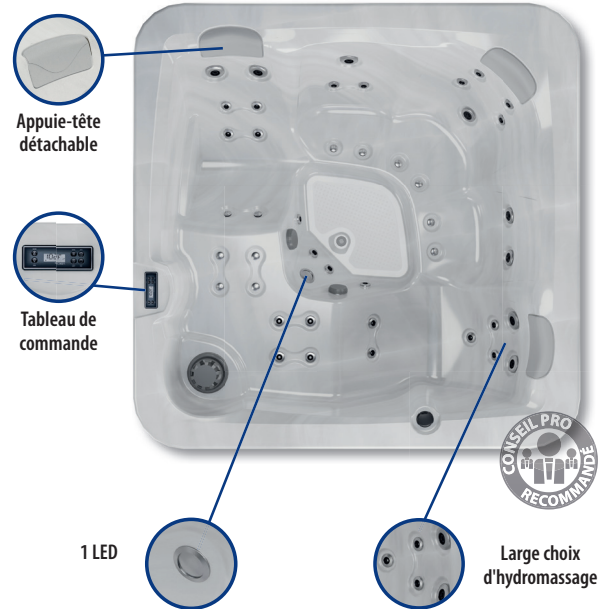

## BALANCE E

3 versions :  
STANDARD, LUXE & LUXE +

## Les ESSENTIELS

- 5 places (3 assises / 2 allongées)
- 31 jets inox d'hydromassage + 12 jets inox d'aéromassage
- 3 appuie-têtes détachables
- Chromothérapie 1 LED
- Équipé d'un ozonateur
- Livré avec une couverture isothermique
  - La version LUXE inclut l'équipement ECOSpa
  - La version LUXE+ inclut les équipements ECOSpa + le système audio Bluetooth 2.1
  - Structure métallique haute résistance
  - Base isolante en ABS
  - 1 panneau de contrôle à commandes numériques

Meuble INFINITY, Finition Cuve Sterling Marbré

Panneau de contrôle BALBOA TP 500

Pompe de massage	1 x 1,8 kW / 2,5 CV (Bi-vitesse)
Blower	400 W
Réchauffeur électrique	3 kW
Puissance électrique max. (W)	3.400 W
Puissance électrique max. (A) - 230 V	14,6 A
Tension	230 V
Dimensions en cm (+ ou - 2 cm)	198 x 198 x 74
Poids du spa (Vide / Plein)	246 kg / 1.181 kg
Contenance en eau (l)	935 l