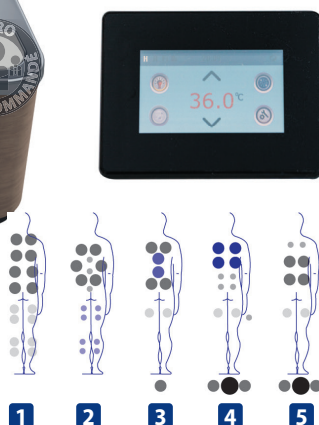

ATLANTIDA 70			Code	Recupel €/HT	Prix Unit - €/HT*
Sans meuble / structure métallique	MA20M	SC	62399A4320	0,41	12 883,00
Avec meuble BUTTERFLY	MA20M	SC	62399AW327	0,41	13 449,00
Avec meuble GRAFITO	MA20M	SC	62399AK327	0,41	13 449,00
Avec meuble THUNDER	MA20M	SC	62399AR327	0,41	13 449,00
Avec meuble CREEK	MA20M	SC	62399AT327	0,41	13 449,00

* Le Prix Unitaire €/HT ne comprend pas la cotisation RECUPEL, indiquée à titre indicatif dans la colonne précédente.

Choisir la couleur de la cuve

Ajouter à la fin du codeCL + le n° de la couleur choisie

Couleur	N°
● Effet Inox	27
○ Blanc	44
● Sterling Marbré	59
● Perle Cameo	72

Choisir une option

Si vous souhaitez une option, remplacer les 3 derniers chiffres du code (327) par le N° :

Options *	N°	Prix Unit - €/HT
AUDIO	335	1 350,00
WIFI	360	1 040,00
WIFI + AUDIO BLUETOOTH 4.1	356	2 390,00
NORDIC INSULATION SYSTEM	346	333,00
Pré-disposition BLUE CONNECT PLUS	Nous consulter	NC

Détails de l'option voir p.436 / * Options non disponibles pour la version encastrable sans meuble