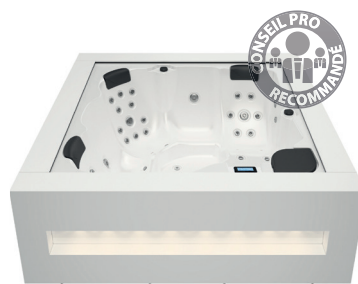

Alliance harmonieuse entre Design contemporain & WellNess

- 5 places (3 assises / 2 allongées)
- 28 jets inox d'hydromassage + 14 buses d'aéromassage
- Traitement de l'eau aux UV
- Isolation ECOSpa
- 3 appuie-têtes
- Inklus la chromothérapie (5 LEDs + 1 pan du meuble éclairé)
- Livré avec une couverture isothermique
  - Structure métallique haute résistance
  - Base isolante en ABS
  - 1 panneaux de contrôle digital TOUCH PANEL

Pompe de filtration	200 W
Pompe de massage	1 x 1,8 kW / 2,5 CV
Blower chauffant	1.150 W
Réchauffeur électrique	3 kW
Puissance électrique max. (W)	3.280 W
Puissance électrique max. (A)	14,3 A
Tension	230 V
Dimensions en cm (+ ou - 2 cm)	220 x 220 x 78
Poids du spa (Vide / Plein)	450 kg / 1.425 kg
Contenance en eau (l)	975 l

Meuble original PureLine blanc avec pan éclairé

NEW'ART Spa			Code	Recupel €/HT	Prix Unit - €/HT*
Avec meuble effet céramique blanche PureLine et cuve blanche	MA20M	SC	68449SS336CL44	0,41	29 675,00

* Le Prix Unitaire €/HT ne comprend pas la cotisation RECUPEL, indiquée à titre indicatif dans la colonne précédente.

Choisir une option

Si vous souhaitez une option, remplacer les 3 chiffres du code 336 par le N° :

Options	N°	Prix Unit - €/HT
AUDIO	337	1 352,00
WIFI + AUDIO BLUETOOTH 4.1	361	2 390,00
NORDIC INSULATION SYSTEM	349	333,00
NORDIC INSULATION SYSTEM + AUDIO	350	1 685,00
NORDIC INSULATION + WIFI + AUDIO BLUETOOTH 4.1	362	2 723,00

Détails de l'option voir p.436