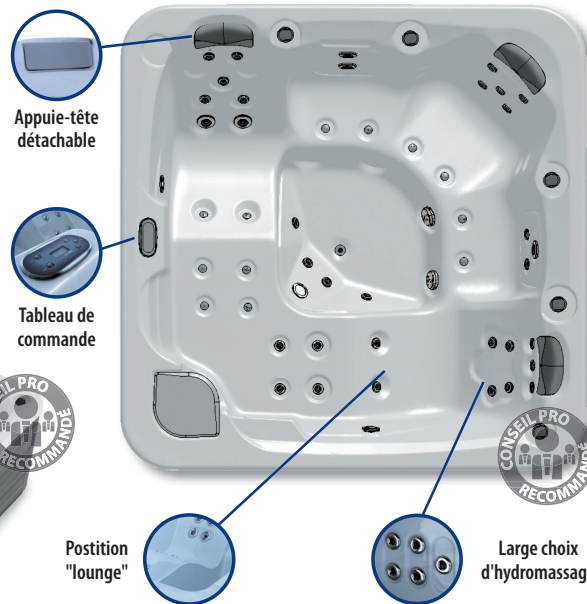

Choisir la couleur de la cuve

Ajouter à la fin du code CL + le n° de la couleur choisie

Couleur	N°
Blanc	44
Sterling Marbré	59

ÉMOTION E Habillage	Version	Code	Recupel €/HT	Prix Unit €/HT*
GRAFITO	Standard	MA20M SC 69122AP300	0,41	9 040,00
	Luxe	MA20M SC 69122AP334	0,41	10 618,00
THUNDER	Standard	MA20M SC 69122AQ300	0,41	9 040,00
	Luxe	MA20M SC 69122AQ334	0,41	10 618,00
INFINITY	Standard	MA20M SC 69122AC300	0,41	9 040,00
	Luxe	MA20M SC 69122AC334	0,41	10 618,00

* Le Prix Unitaire €/HT ne comprend pas la cotisation RECUEPEL, indiquée à titre indicatif dans la colonne précédente.