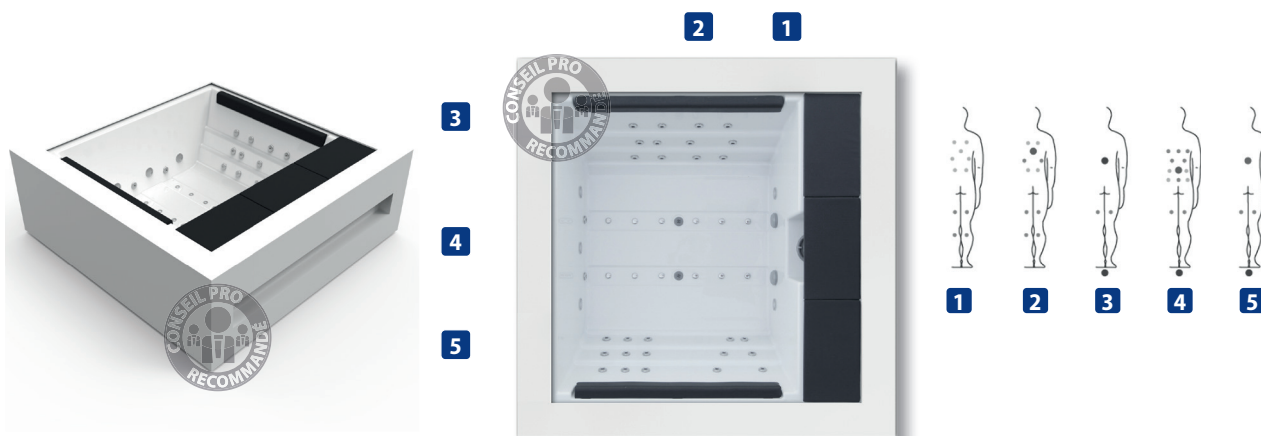

Spa PURE			Code	Recupel - €/HT	Prix Unit - €/HT*
Avec meuble effet céramique blanche PureLine et cuve blanche	R01	SC	68450SS336CL44	0,41	26 677,00

* Le Prix Unitaire € HT ne comprend pas la cotisation RECUPEL indiquée à titre indicatif dans la colonne précédente.

Choisir une option

Si vous souhaitez une option, remplacer les 3 derniers chiffres du code (327) par le N° :

Options *	N°	Prix Unit - €/HT
AUDIO	337	1 298,00
WIFI TOUCH PANEL + AUDIO	361	2 297,00
NORDIC INSULATION SYSTEM	362	2 617,00

Détails de l'option voir p.436