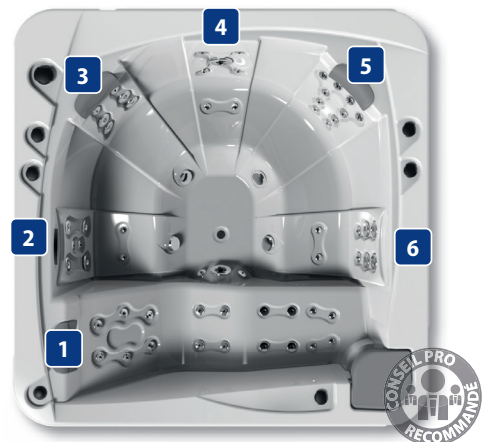

- 6 places (5 assises / 1 allongées)
- 51 jets inox d'hydromassage + 10 buses d'aéromassage
- Traitement de l'eau aux UV
- Pour la version avec meuble : isolation ECOSpa et barre porte-serviette intégrées.
- 3 appuie-têtes et 2 cascades
- Inclus la chromothérapie (5 LEDs + les accessoires du pourtour éclairés) et l'aromathérapie
- Livré avec une couverture isothermique
  - Structure métallique haute résistance
  - Base isolante en ABS
  - 1 panneau de contrôle à affichage digital TOUCH PANEL

Pompe de filtration	200 W
Pompe de massage	2 x 1,8 kW
Blower	400 W
Réchauffeur électrique	3 kW
Puissance électrique max. (W)	4.400 W
Puissance électrique max. (A)	19,1 A
Tension	230 V
Dimensions en cm (+ ou - 2 cm)	216 x 216 x 90
Poids du spa (Vide / Plein)	327 kg / 1.465 kg
Contenance en eau (l)	1.138 l

PACIFIC 70			Code	Recupel €/HT	Prix Unit - €/HT*
Sans meuble / structure métallique	MA20M	SC	69130A4320	0,41	12 876,00
Avec meuble BUTTERFLY	MA20M	SC	69130AW327	0,41	13 457,00
Avec meuble GRAFITO	MA20M	SC	69130AK327	0,41	13 457,00
Avec meuble THUNDER	MA20M	SC	69130AR327	0,41	13 457,00
Avec meuble CREEK	MA20M	SC	69130AT327	0,41	13 457,00

* Le Prix Unitaire €/HT ne comprend pas la cotisation RECUPEREL, indiquée à titre indicatif dans la colonne précédente.

Choisir la couleur de la cuve

Ajouter à la fin du code CL + le n° de la couleur choisie

Couleur	N°
● Effet Inox	27
○ Blanc	44
● Sterling Marbré	59
● Perle Cameo	72

Choisir une option

Si vous souhaitez une option, remplacer les 3 derniers chiffres du code (327) par le N° :

Options *	N°	Prix Unit - €/HT
AUDIO	335	1 350,00
WIFI	360	1 040,00
WIFI + AUDIO BLUETOOTH 4.1	356	2 390,00
NORDIC INSULATION SYSTEM	346	333,00
Pré-disposition BLUE CONNECT PLUS	Nous consulter	NC

Détails de l'option voir p.436 / * Options non disponibles pour la version encastrable sans meuble