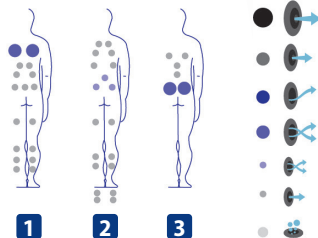

Détails de l'option voir p.436 / \* Options non disponibles pour la version encastrable sans meuble

OCÉAN 70

Ocean Dreams  
Spa Experience

Meuble CREEK

Meuble THUNDER

Barre porte-serviette inox

Hauteur du spa réduite